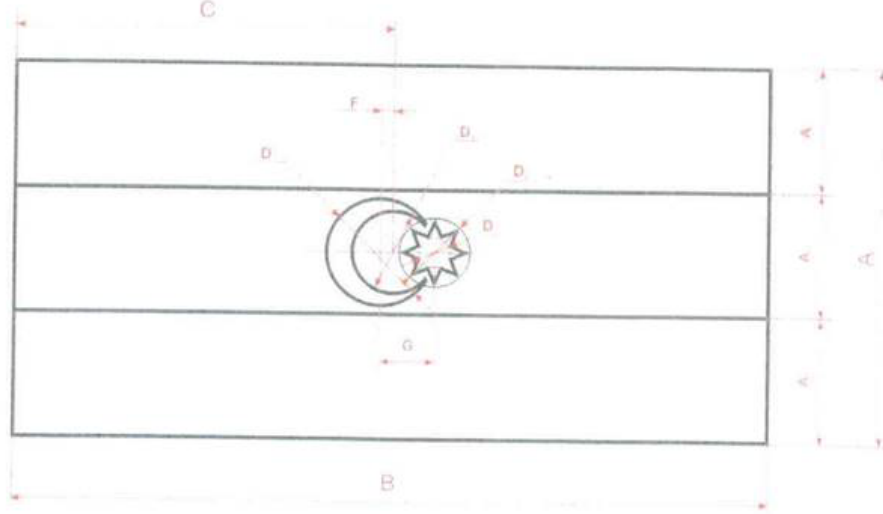

## Azərbaycan Respublikası Dövlət Bayrağının sxematik təsviri

Azərbaycan Respublikası Dövlət Bayrağının ölçülərinin nisbəti		
A: Bayrağın eni	1	A
B: Bayrağın uzunluğu	2	A
A <sub>1</sub> : Bayrağın mavi zolağının eni	1/3	A
A <sub>2</sub> : Bayrağın qırmızı zolağının eni	1/3	A
A <sub>3</sub> : Bayrağın yaşıl zolağının eni	1/3	A
C: Bayrağın sol kənarından ayparanın daxili çevrəsinin mərkəzinədək olan məsafə	0,5	B
D: Ayparanın xarici çevrəsinin diametri	0,286	A
D <sub>1</sub> : Ayparanın daxili çevrəsinin diametri	0,220	A
D <sub>2</sub> : Ulduzun xarici çevrəsinin diametri	0,166	A
D <sub>3</sub> : Ulduzun daxili çevrəsinin diametri	0,078	A
F: Ayparanın daxili və xarici çevrələrinin mərkəzləri arasındakı məsafə	0,035	A
G: Ulduz çevrəsinin mərkəzi ilə ayparanın xarici çevrəsinin mərkəzi arasındakı məsafə	0,140	A